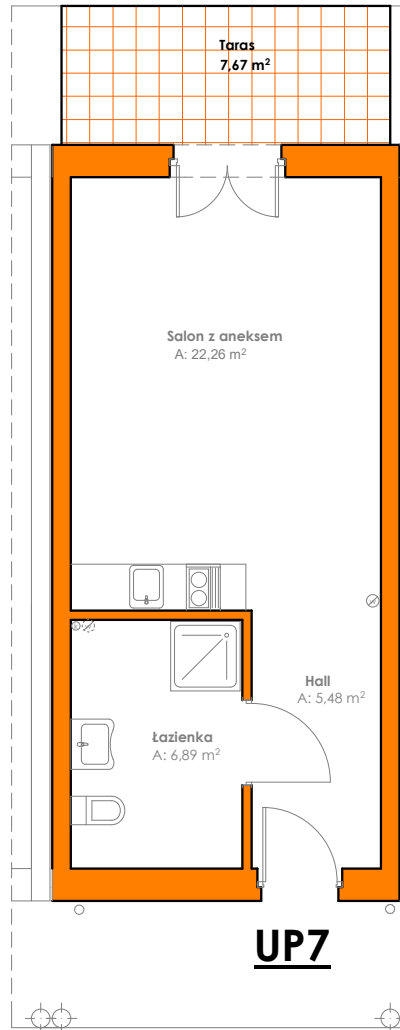

Karta lokalu usługowego UP7

KONDYGNACJA: PARTER

Powierzchnia użytkowa lokalu: **34,63 m²**

Powierzchnia tarasu: **9,72 m²**

SCHEMAT KONDYGNACJI